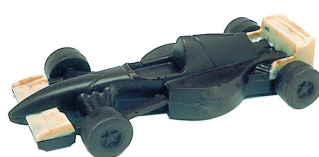

MOLDES POLICARBONATO PARA CHOCOLATE FIGURAS

OSO PELOTA
M 1315.041
200x165mm.
1x1 unit.
275x175 mm.

OSO
M 1315.040
200x165 mm
1 unit
275x175 mm.
Delante + Detrás

OSO CHALECO
M 1315.038
78x56 mm
4x2 unit
275x175 mm.

M 1315.039
157x110 mm
2 unit
275x175 mm.

BOTA CON FLOR
M 1319.008
55x40 mm 4x4 unit
275x175 mm
M 1319.009
140x94 mm 2x1 unit
275x175 mm
M 1319.010
258x170 mm 2x1 unit
365x275 mm

BOTA FUTBOL
M 1315.006
200x59 mm
1 unit
275x175 mm.
M 1315.004
295x85 mm
1 unit
365x195 mm.

SETA BOSQUE
M 1319.028
116x80 mm
2x2 unit
275x175 mm.

COCHE ANTIGUO
M 1315.008
235x87 mm
1 unit
275x135 mm.

FORMULA 1
M 1315.010
200x72 mm
1 unit
275x175 mm.

CORAZONES
M 1315.176
101x95 mm 2x1 unit
275x135 mm.

CABALLO BALANZIN
M 1315.137
120x120 mm
2x1 unit
275x175 mm.

MOLDES POLICARBONATO PARA CHOCOLATE FIGURAS

DELFIN
M 1315.007
H 75 mm
4x2 unit
275x175 mm.

LIEBRE SENTADA
M 1315.145
223x110 mm
1 unit
275x175 mm.