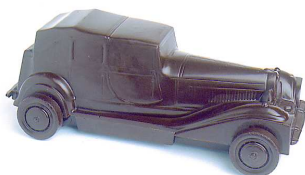

MOLDES POLICARBONATO PARA CHOCOLATE FIGURAS

OSO PELOTA
M 1315.041
200x165mm.
1x1 unit.
275x175 mm.

OSO
M 1315.040
200x165 mm
1 unit
275x175 mm.
Delante + Detrás

OSO CHALECO
M 1315.038
78x56 mm
4x2 unit
275x175 mm.

M 1315.039
157x110 mm
2 unit
275x175 mm.

BOTA CON FLOR
M 1319.008
55x40 mm 4x4 unit
275x175 mm
M 1319.009
140x94 mm 2x1 unit
275x175 mm
M 1319.010
258x170 mm 2x1 unit
365x275 mm

BOTA FUTBOL
M 1315.006
200x59 mm
1 unit
275x175 mm.
M 1315.004
295x85 mm
1 unit
365x195 mm.

SETA BOSQUE
M 1319.028
116x80 mm
2x2 unit
275x175 mm.

COCHE ANTIGUO
M 1315.008
235x87 mm
1 unit
275x135 mm.

FORMULA 1
M 1315.010
200x72 mm
1 unit
275x175 mm.

CORAZONES
M 1315.176
101x95 mm 2x1 unit
275x135 mm.